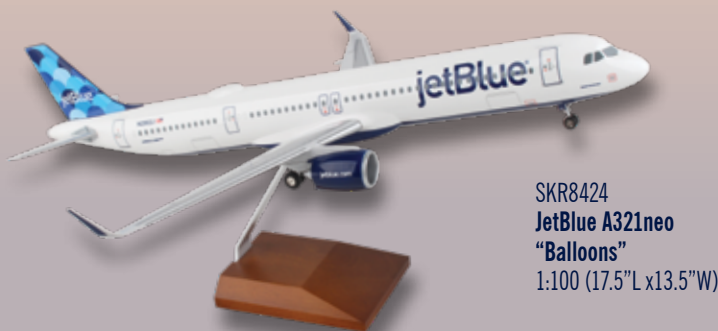

SKR8268
Southwest 737-MAX8
1:100 (15.5"L x 14.5"W)

SKR8905
Air Canada 787-8
1:100 (22.25"L x 23.5"W)

SKR9007
EL AL 787-9
1:100 (24.5"L x 24"W)

SKR8294
Alaska 737- 900 Orca
1:100 (15.25"L x 14"W)

SKR8424
JetBlue A321neo
"Balloons"
1:100 (17.5"L x 13.5"W)